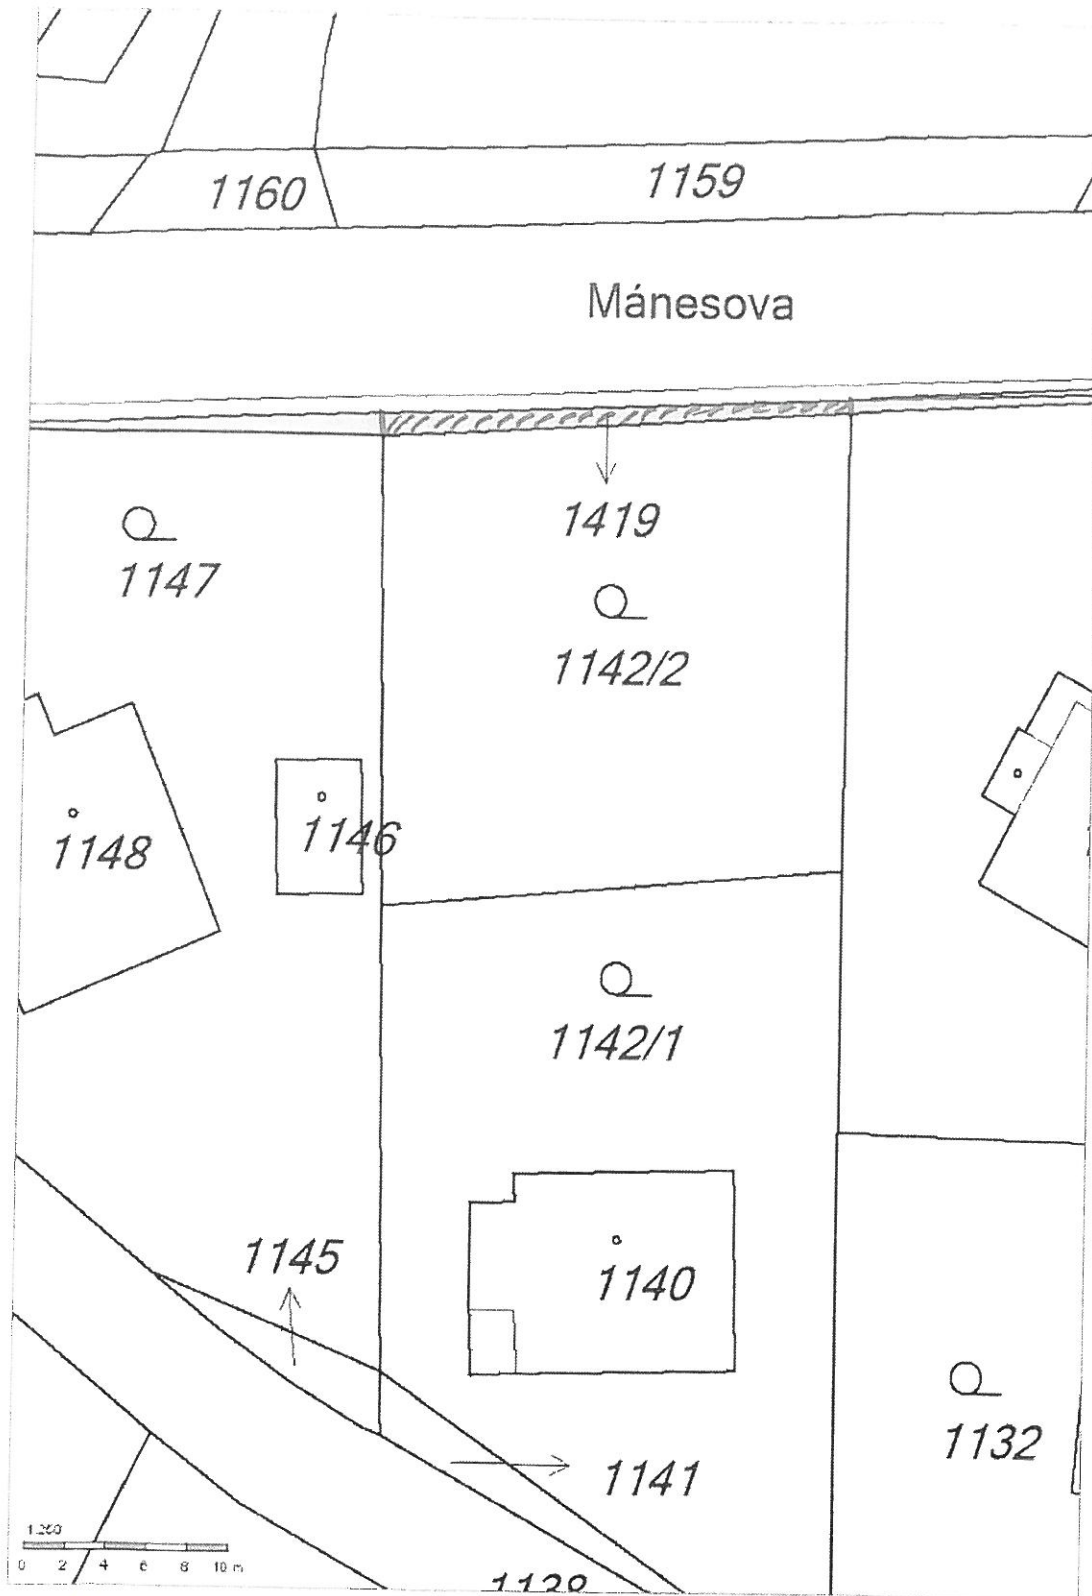

10.7.2018 Stavební úřad státního a navršený odkupem
části pozemku p.č. 1419 k.ú. Holešovice u. 17

Pouze doporučení: navrhnout odprodat zbytky části
tohoto pozemku, d. zjistit u příslušného spr. úřadu zda rovněž

Jedlák