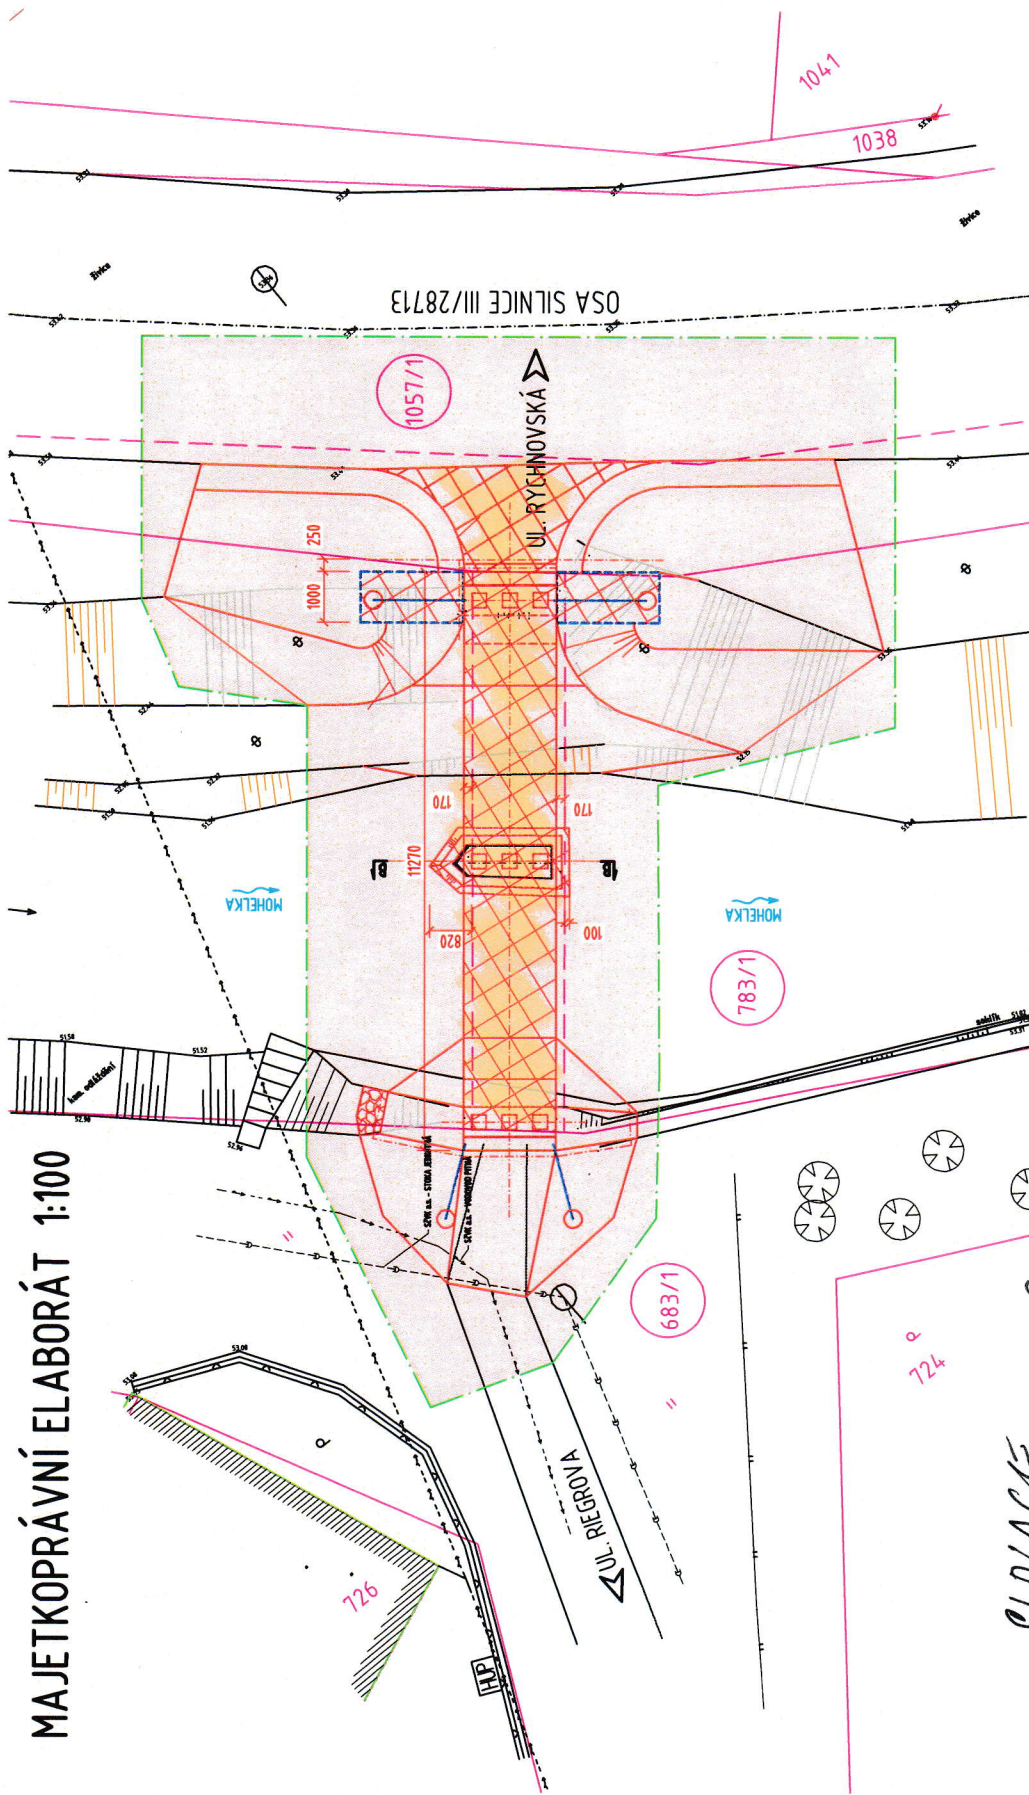

MAJETKOPRÁVNÍ ELABORÁT 1:100

LEGENDA BAREV:

- POZEMEK DOTIČENÝ STAVBOU
- ZÁBOR DOČASNÝ DO 1 ROKU
- TRVALÝ ZÁBOR
- OBVOD STAVENIŠTĚ - DOČASNÝ ZÁBOR DO 1 ROKU
- KATASTRÁLNÍ HRANICE

xxx/x

POZNÁMKA:

- INFORMATIVNÍ VÝPISY POZEMKŮ JSOU PŘÍLOHOU MAJETKOPRÁVNÍHO ELABORÁTU
 - V RÁMCI STAVBY NEDŮJE KE ZMĚNĚ VYUŽITÍ ŽÁDNÉHO Z VÝŠE UVEDENÝCH STÁVAJÍCÍCH POZEMKŮ

KATASTRÁLNÍ ÚZEMÍ: HODKOVICE (64.0344)

PARCELNÍ Č.	VLASTNICKÉ PRÁVO	ZPF	VÝMĚRA (m ²)	ZPŮSOB VYUŽITÍ / DRUH	DOČASNÝ ZÁBOR	TRVALÝ ZÁBOR
683/1	MĚSTO HODKOVICE NAD MOHELKOU NÁM. T. GIMASARYKA 1 633 62 HODKOVICE N.M.	NE	2834	OSTATNÍ KOMUNIKACE	25,69	-
783/1	ČESKÁ REPUBLIKA, POVODÍ LABE, S.P. VITA NE JEJLEHO 951/8, 500 03 HRADEC KRÁLOVÉ	NE	11 244	KORYTO VODNÍHO TOKU	101,42	24,37
1057/1	LIBEŘECKÝ KRAJ, KSS LK, P.O. ČESKÉ HLÁDEŽE 632/32, 560 06 LIBEŘEC	NE	6192	SILNICE, OSTATNÍ PLOCHA	64,15	5,72