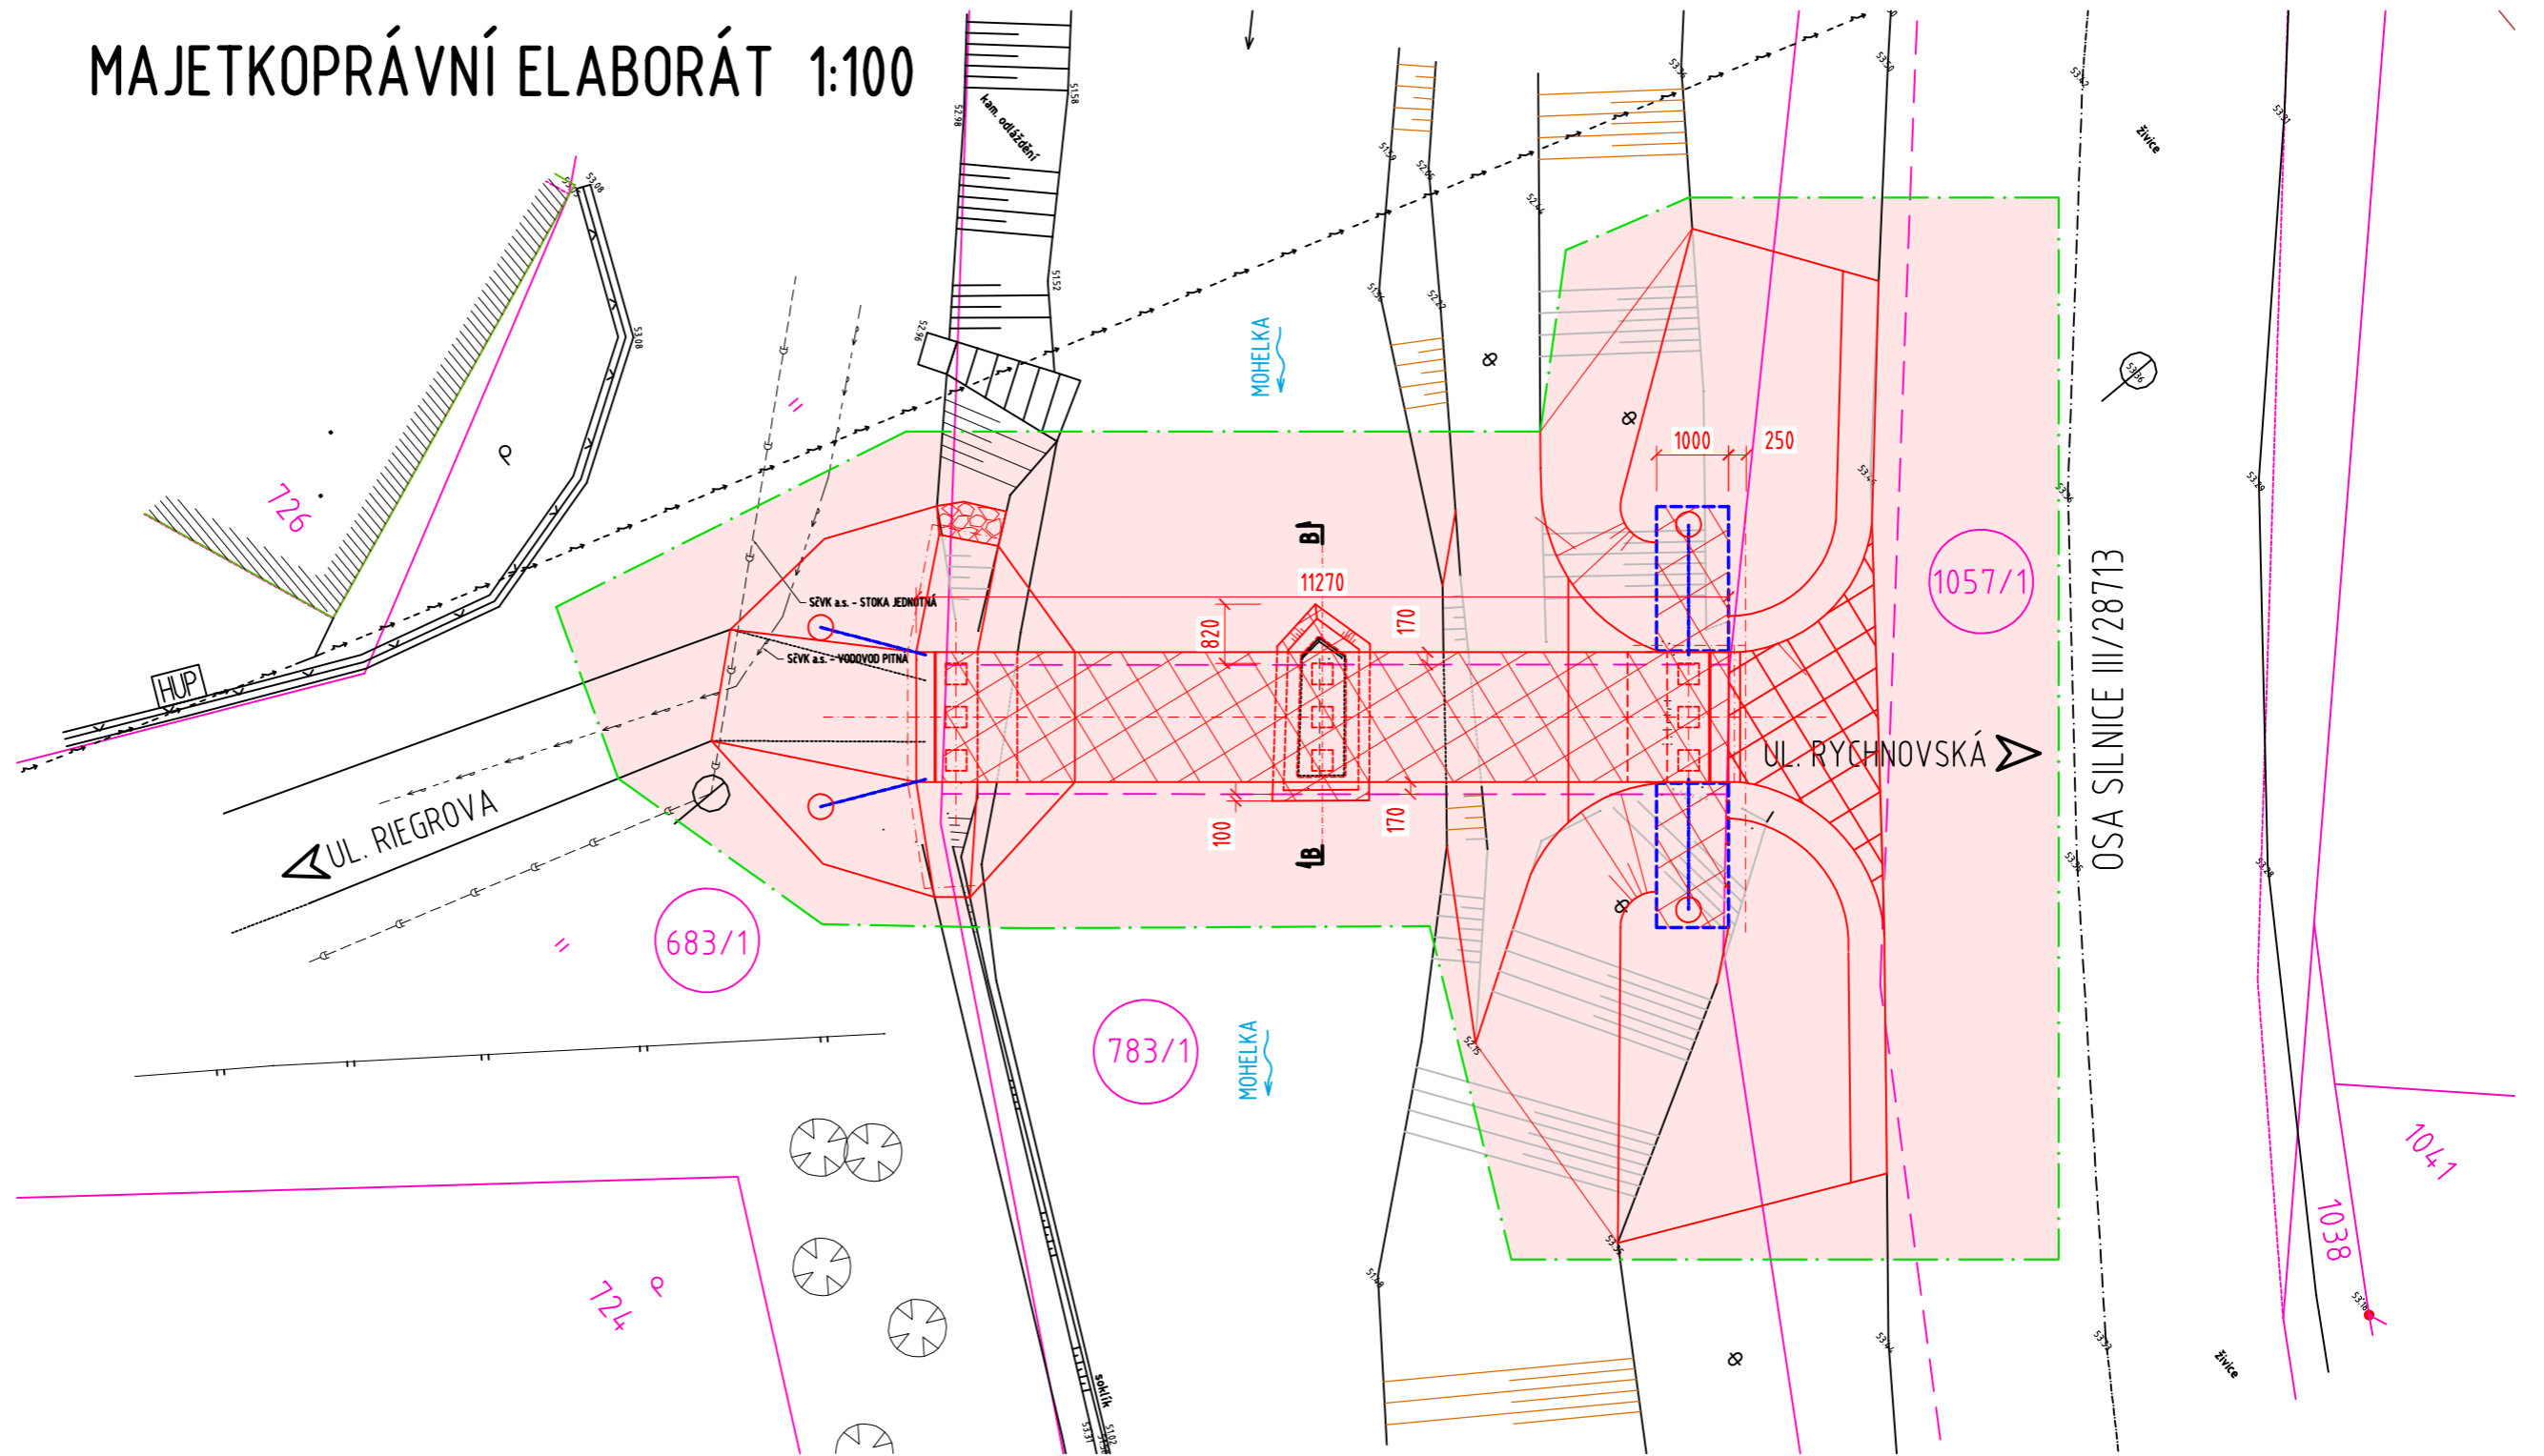

MAJETKOPRÁVNÍ ELABORÁT 1:100

xxx/x POZEMEK DOTČENÝ STAVBOU

POZNÁMKA:

- INFORMATIVNÍ VÝPISY POZEMKŮ JSOU PŘÍLOHOU MAJETKOPRÁVNÍHO ELABORÁTU
- V RÁMCI STAVBY NEDOJDE KE ZMĚNĚ VYUŽITÍ ŽÁDNÉHO Z VÝŠE UVEDENÝCH STÁVAJÍCÍCH POZEMKŮ

LEGENDA BAREV:

- ZÁBOR DOČASNÝ DO 1 ROKU
- TRVALÝ ZÁBOR
- OBVOD STAVENIŠTĚ - DOČASNÝ ZÁBOR DO 1 ROKU
- KATASTRÁLNÍ HRANICE

KATASTRÁLNÍ ÚZEMÍ: HODKOVICE (640344)

PARCELNÍ Č.	VLASTNICKÉ PRÁVO	ZPF	VÝMĚRA (m ²)	ZPŮSOB VYUŽITÍ/ DRUH	DOČASNÝ ZÁBOR	TRVALÝ ZÁBOR
683/1	MĚSTO HODKOVICE NAD MOHELKOU. NÁM.T.G.MASARYKA 1 463 42 HODKOVICE N.M.	NE	2834	OSTATNÍ KOMUNIKACE	25.69	-
783/1	ČESKÁ REPUBLIKA, POVODÍ LABE, S.P. VÍTA NEJEDLÉHO 951/8, 500 03 HRADEC KRÁLOVÉ	NE	11 244	KORYTO VODNÍHO TOKU	101.42	24.37
1057/1	LIBERECKÝ KRAJ, KSS LK, P.O. ČESKÉ MLÁDEŽE 632/32, 460 06 LIBEREC	NE	6792	SILNICE, OSTATNÍ PLOCHA	64.15	5.72