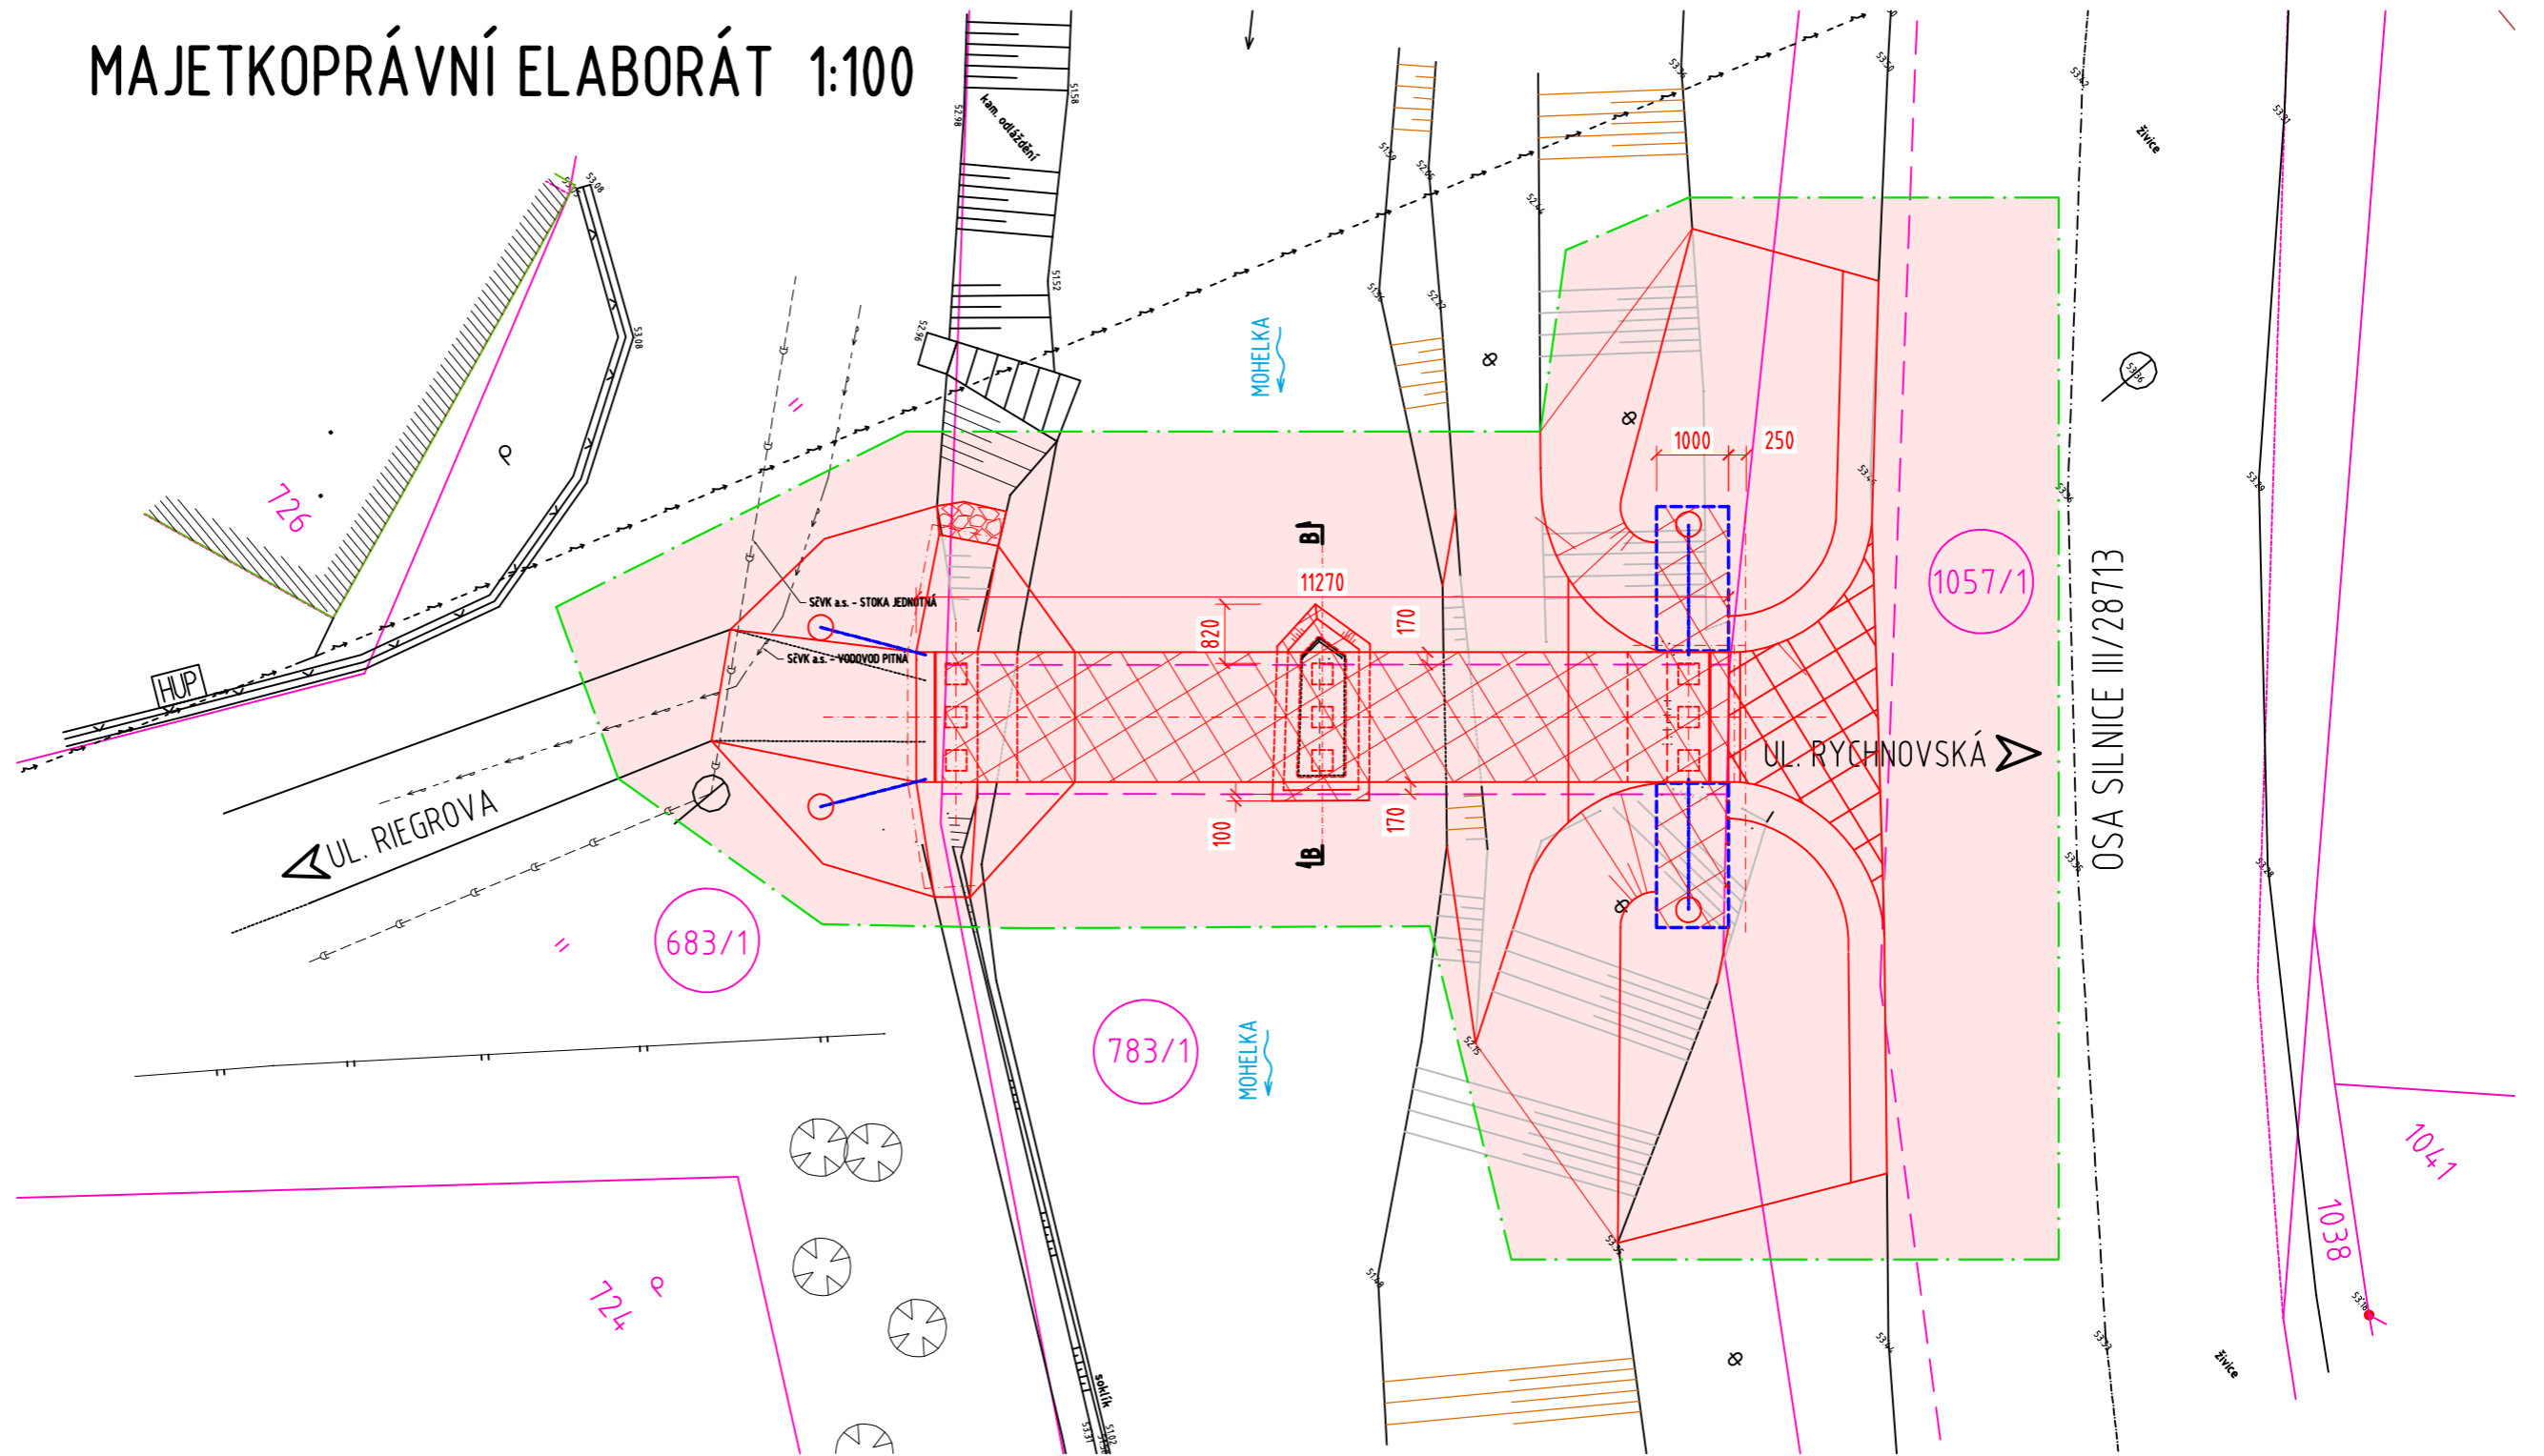

# MAJETKOPRÁVNÍ ELABORÁT 1:100

**xxx/x** POZEMEK DOTČENÝ STAVBOU

## POZNÁMKA:

- INFORMATIVNÍ VÝPISY POZEMKŮ JSOU PŘÍLOHOU MAJETKOPRÁVNÍHO ELABORÁTU
- V RÁMCI STAVBY NEDOJDE KE ZMĚNĚ VYUŽITÍ ŽÁDNÉHO Z VÝŠE UVEDENÝCH STÁVAJÍCÍCH POZEMKŮ

## LEGENDA BAREV:

- ZÁBOR DOČASNÝ DO 1 ROKU
- TRVALÝ ZÁBOR
- OBVOD STAVENIŠTĚ - DOČASNÝ ZÁBOR DO 1 ROKU
- KATASTRÁLNÍ HRANICE