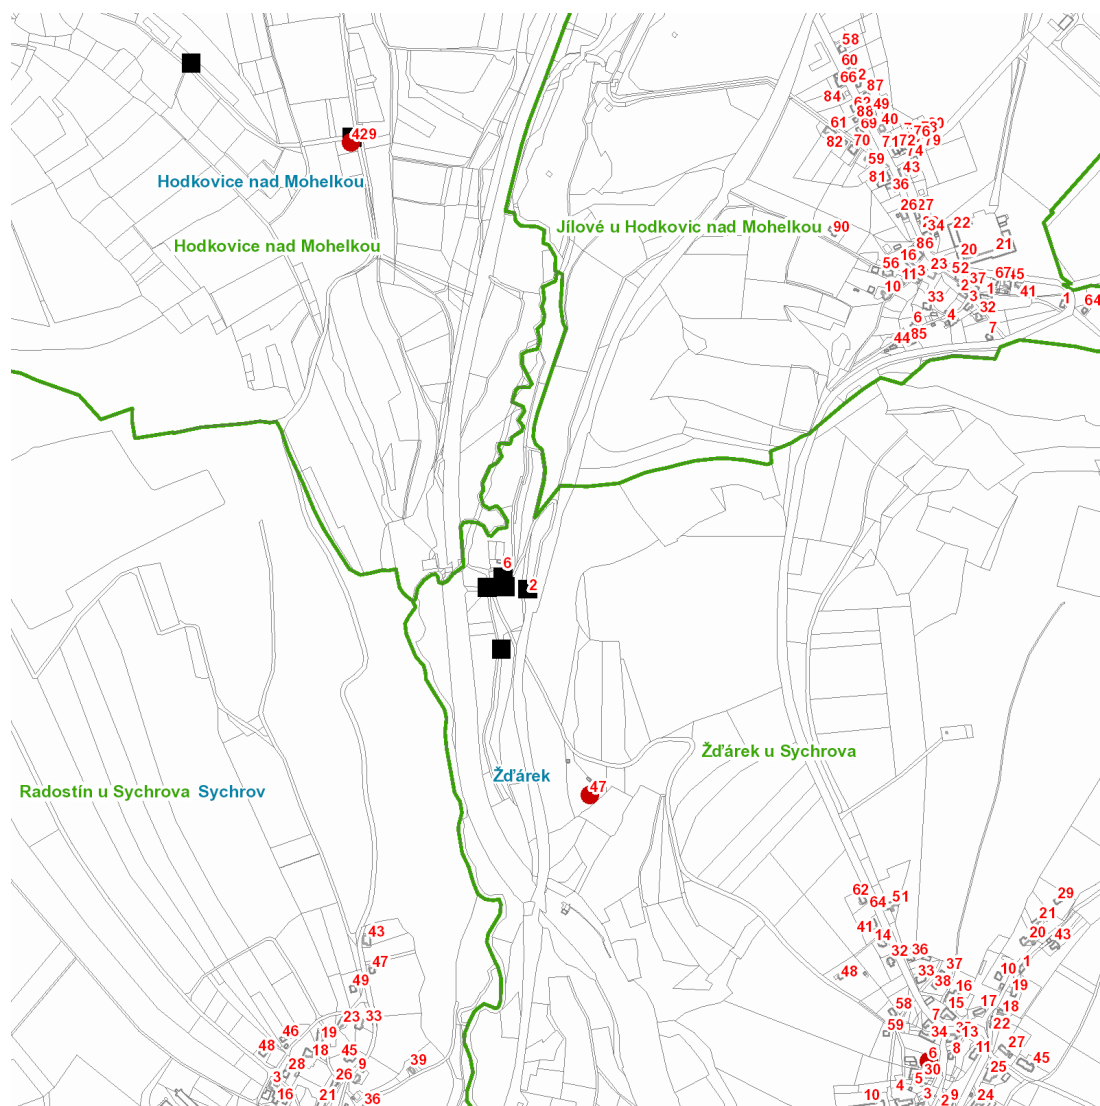

dne **14. 12. 2021** od **7:00** do **15:00** hodin

Plánovaná odstávka zahrnuje tyto lokality:**Hodkovice nad Mohelkou** (okres Liberec)

č. p. 429

Žďárek (okres Liberec)

č. p. 6, 47

UPOZORNĚNÍ

Dotčené zařízení distribuční soustavy je nutné i v době odstávky považovat za zařízení pod napětím, a proto vás žádáme o dodržení všech zásad bezpečnosti a provedení opatření potřebných k zamezení případných škod na zdraví a majetku. | Provozovatelé výroben elektřiny jsou povinni zajistit přerušení dodávky elektřiny z výroby do vypnutého úseku distribuční soustavy.

dne **14. 12. 2021** od **7:00** do **15:00** hodin

Orientační mapový podklad odstávkou dotčených lokalit

VYSVĚTLIVKY

- – adresy dotčené odstávkou elektřiny
- – místa připojení k elektrické síti dotčená odstávkou

INFORMACE ZASLÁNA

IDDS: d6pb2ww (Město Hodkovice nad Mohelkou)

IDDS: 5pzan6r (Obec Žďárek)