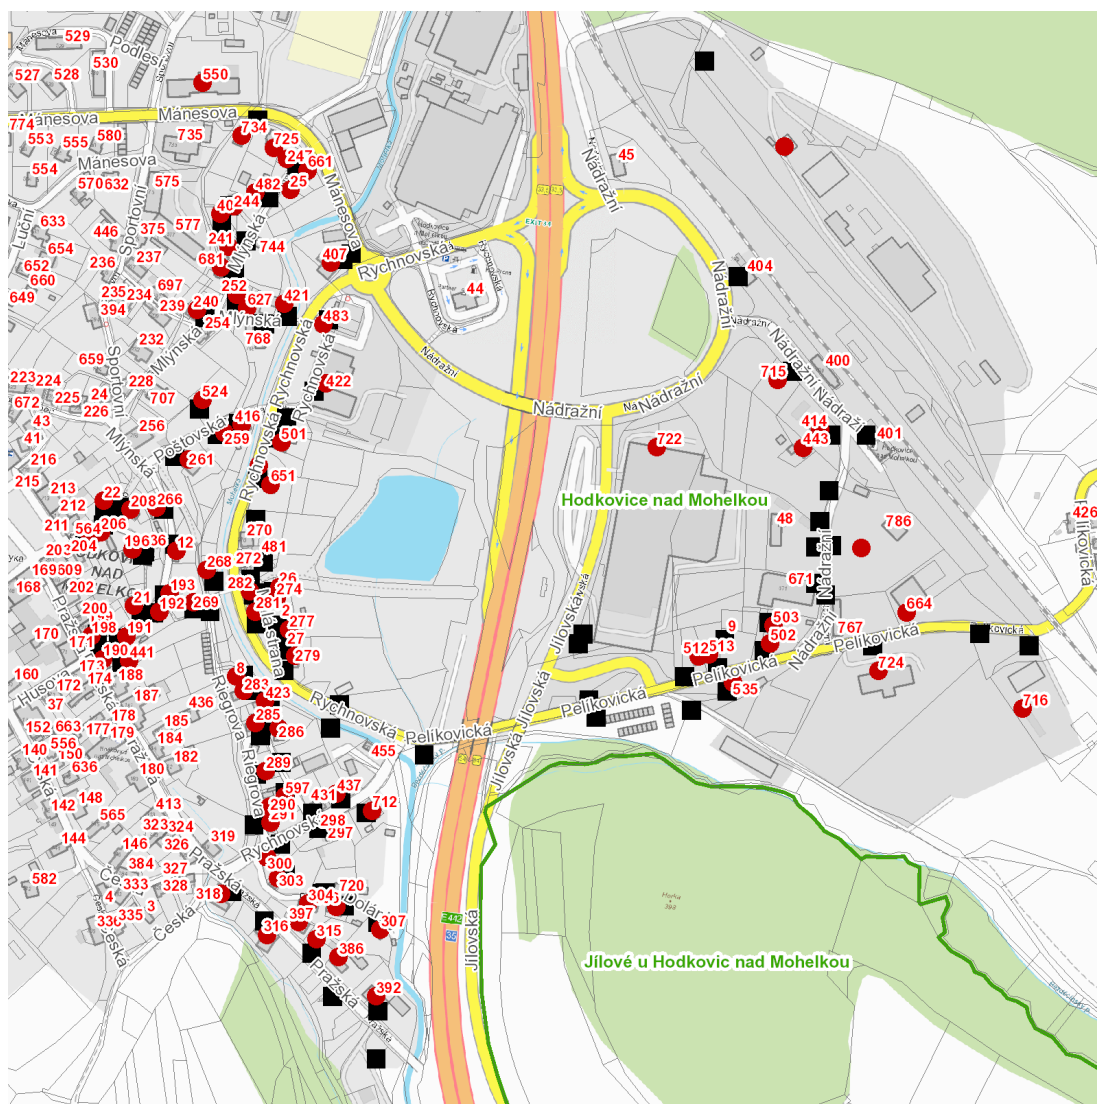

Poštovská: č. p. 190, 191, 192, 193, 198, 259, 261, 266, 416, 441, 524; č. ev. 12, 21

Pražská: č. p. 315, 316, 318, 386, 392, 397

Riegrova: č. p. 283, 285, 286, 289, 290, 291, 423; č. ev. 8

Rychnovská: č. p. 268, 269, 281, 300, 407, 422, 437, 483, 501, 597, 651, 712

dne 7. 6. 2022 od 7:00 do 18:00 hodin**Orientační mapový podklad odstávkou dotčených lokalit****VYSVĚTLIVKY**

- – adresy dotčené odstávkou elektřiny
- – místa připojení k elektrické síti dotčená odstávkou