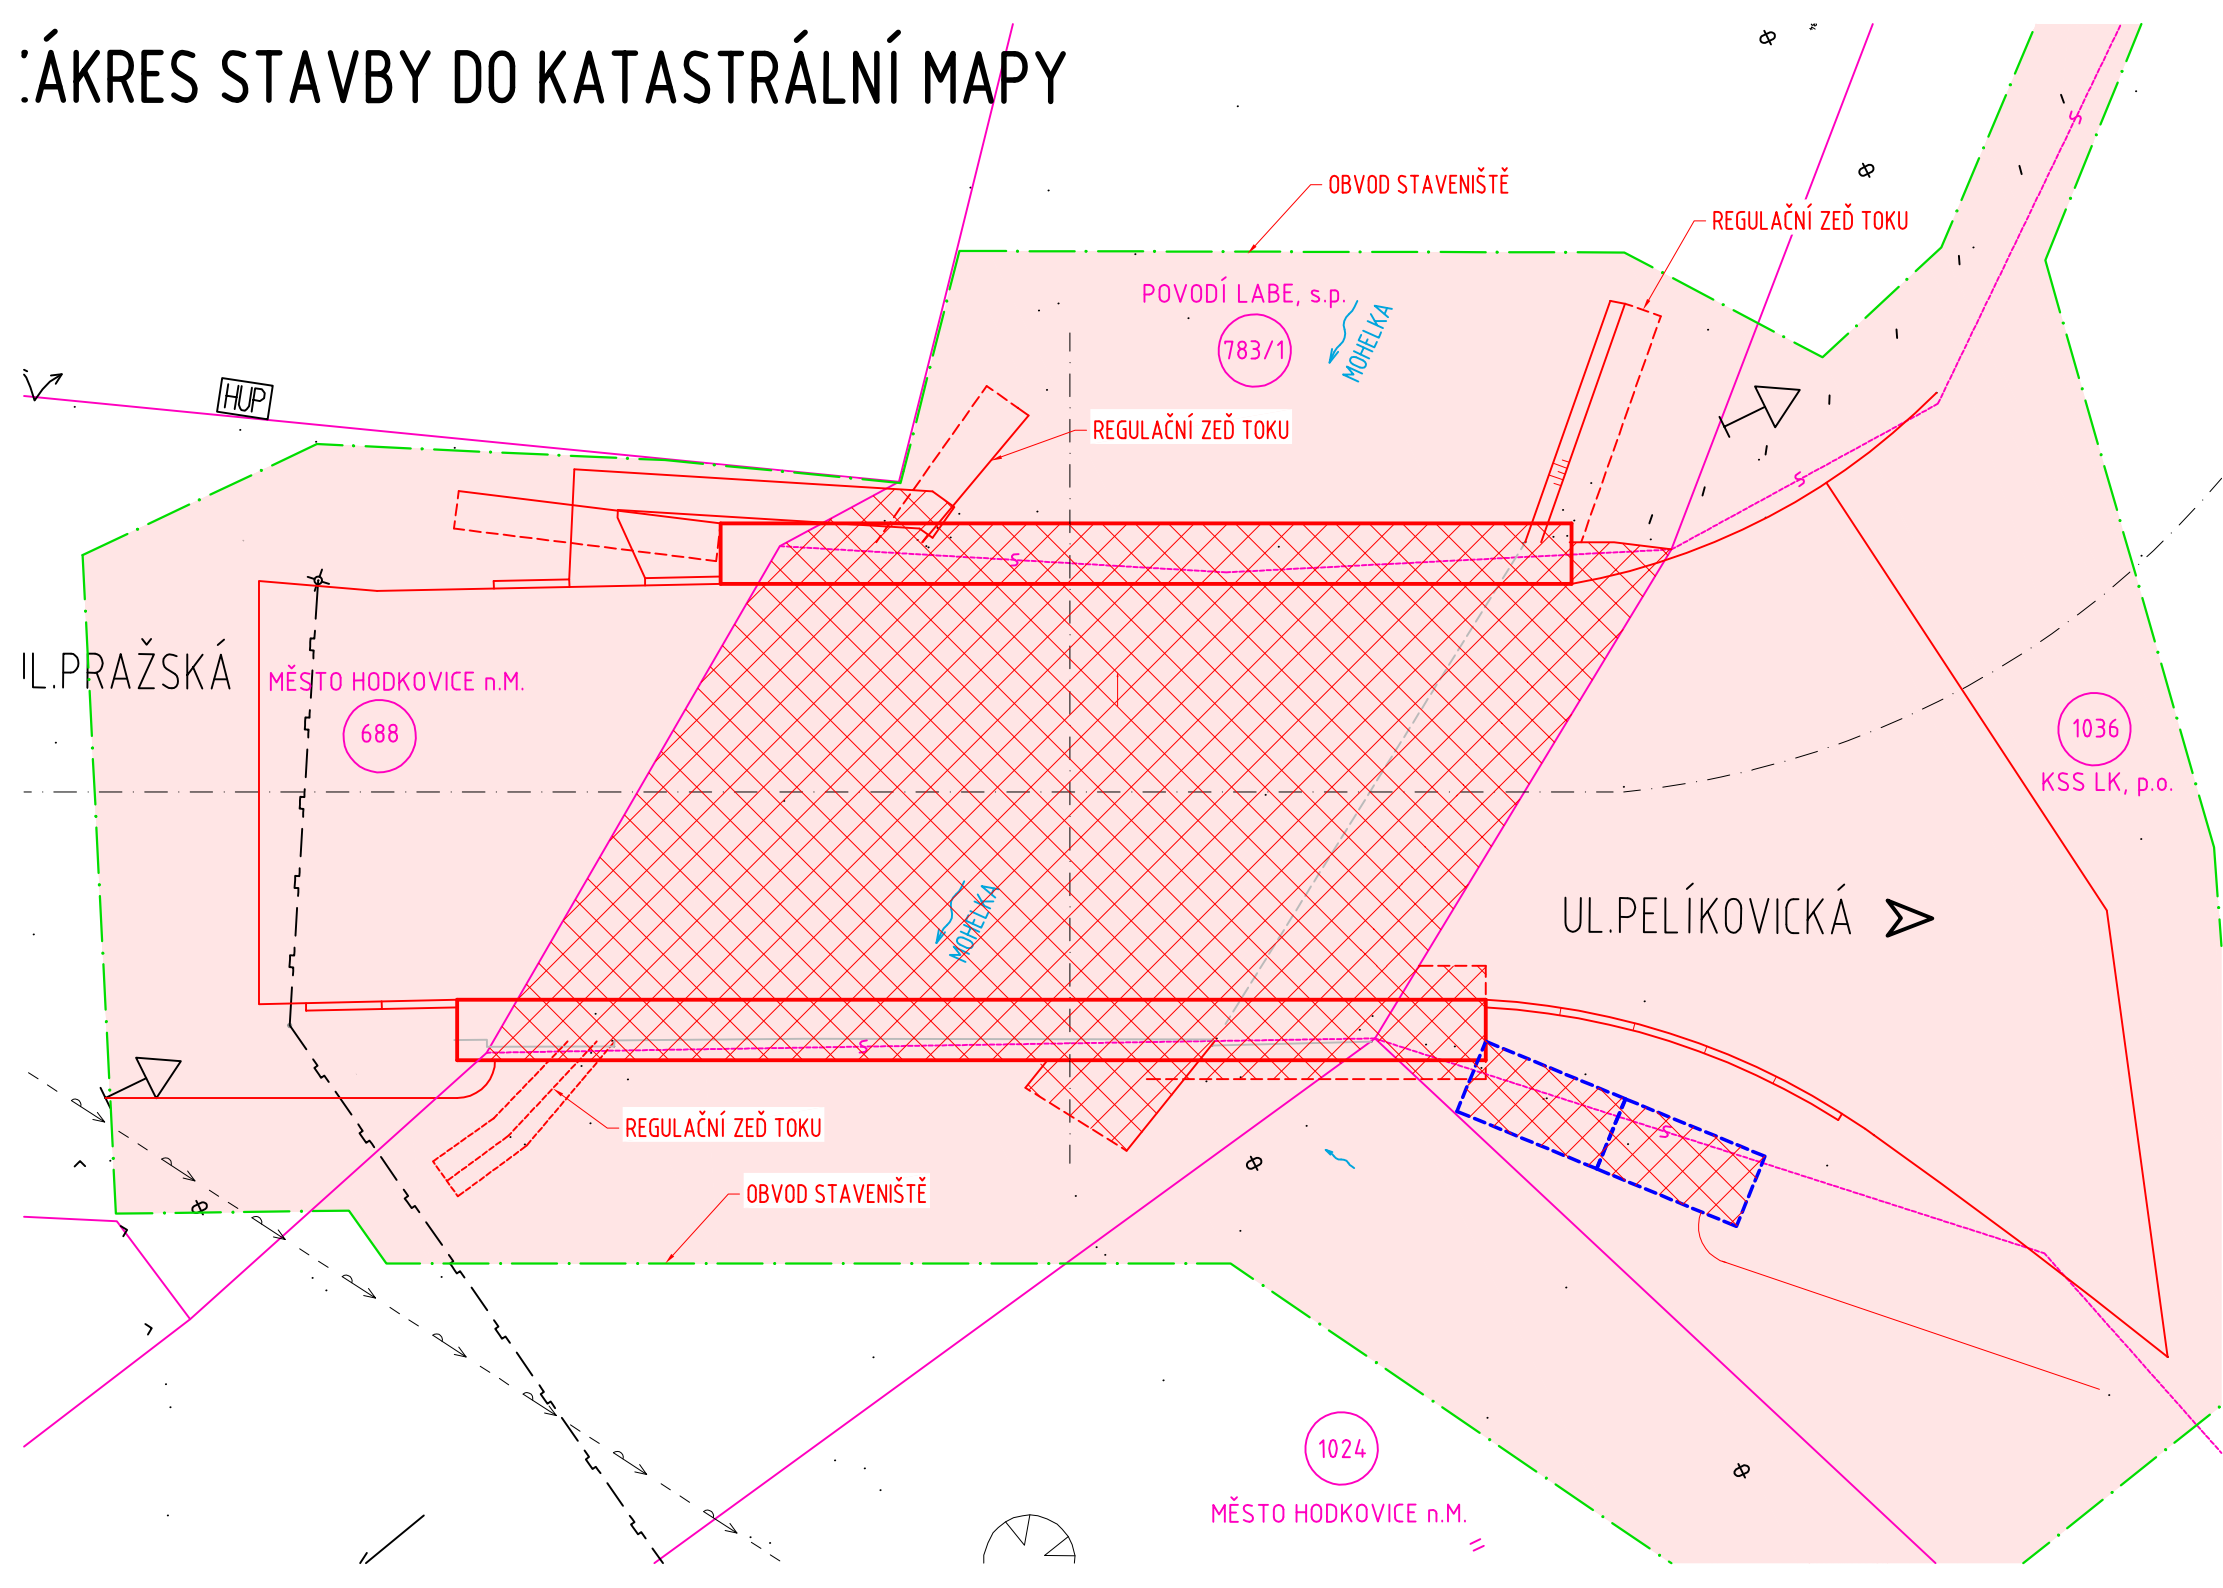

ČÁKRES STAVBY DO KATASTRÁLNÍ MAPY

OBVOD STAVENIŠTĚ

REGULAČNÍ ZEĎ TOKU

POVODÍ LABE, s.p.

783/1

MOHELKA

REGULAČNÍ ZEĎ TOKU

HUP

UL. PRAŽSKÁ

MĚSTO HODKOVICE n.M.

688

1036

KSS LK, p.o.

UL. PELÍKOVICKÁ

REGULAČNÍ ZEĎ TOKU

OBVOD STAVENIŠTĚ

1024

MĚSTO HODKOVICE n.M.