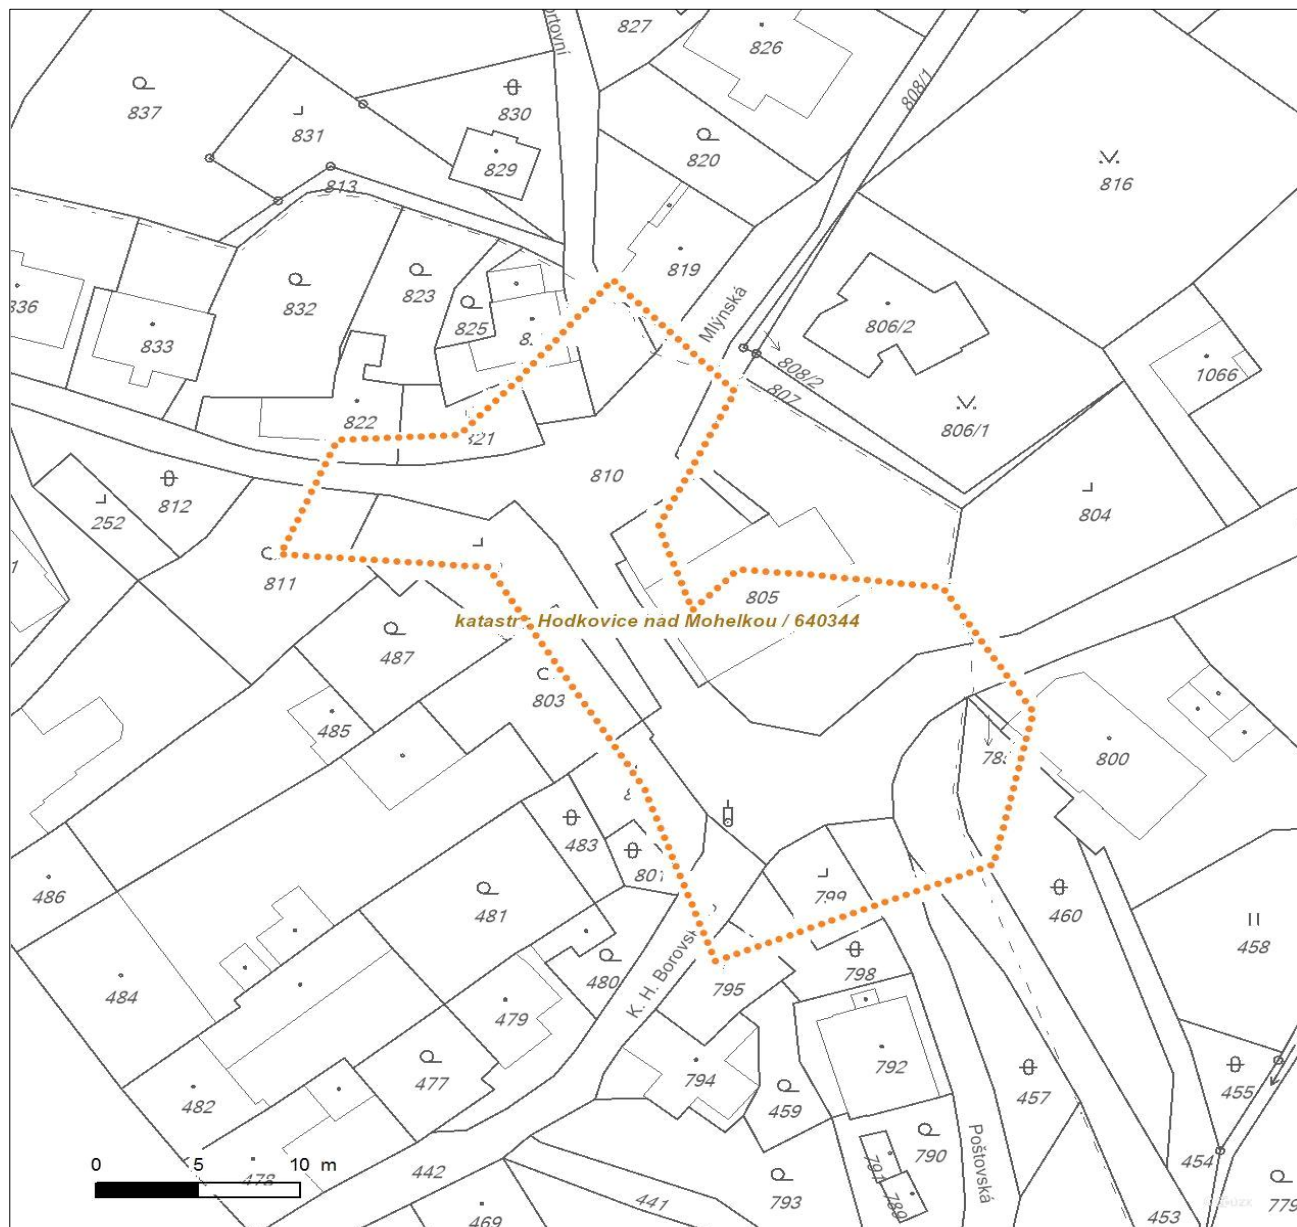

Platí pouze se sdělením číslo 0200732329.

Zakreslené polohy zařízení v plánu jsou pouze informativní.

### Situace výkres zájmového území

#### LEGENDA

- |   |   |
|---|---|
|  Nadzemní optické vedení   |  Radioreléový spoj vzduch    |
|  Podzemní optické vedení   |  Zájmové území               |
|  Nadzemní metalické vedení |  Hranice katastrálního území |
|  Podzemní metalické vedení |   |